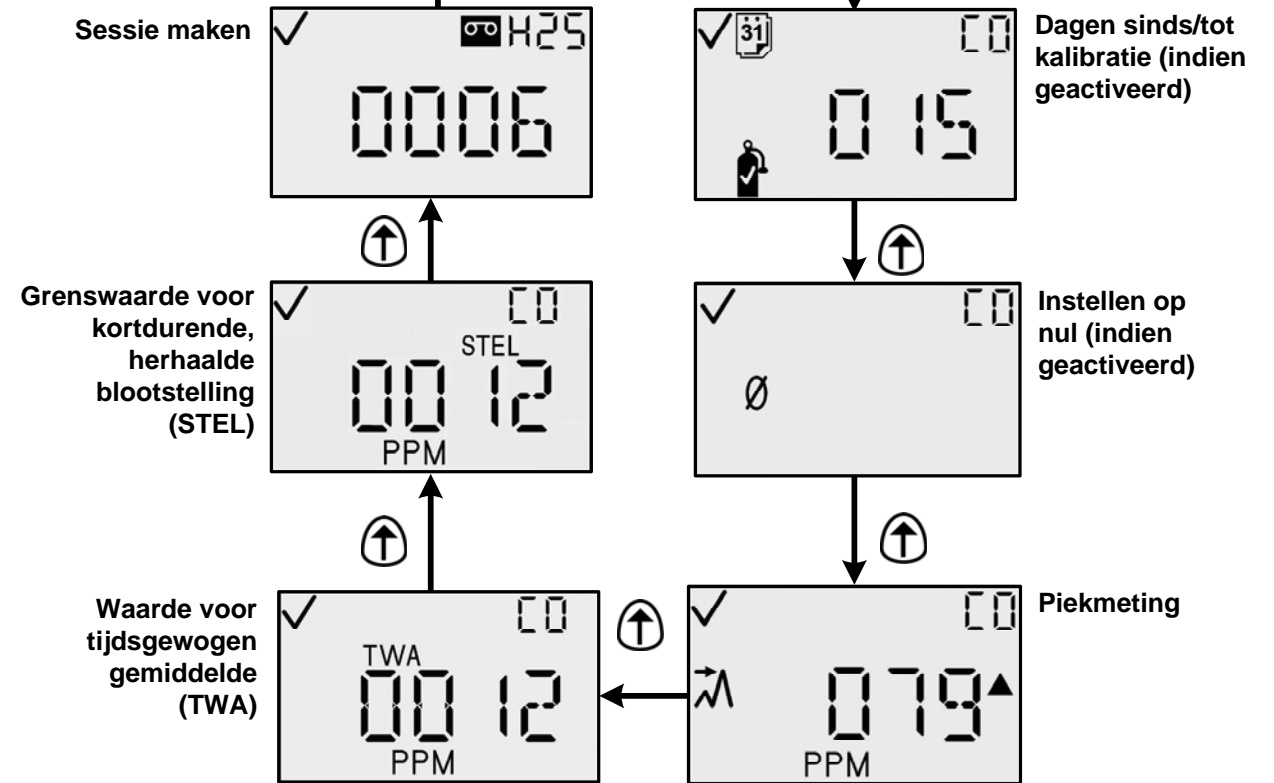

GASBADGE^{PRO}

Persoonlijke monitor voor één gas

Snelstartgids

OPMERKING: Dit referentieblad vormt een aanvulling op de handleiding bij de GasBadge PRO (artikelnummer 17123100) en is niet bedoeld ter vervanging van de informatie in de handleiding.

Onderdeelnummer: 17126368-6
 Revisie: 1.0
 Datum van uitgifte: 16-06-2008

© 2005 Industrial Scientific. Alle rechten voorbehouden.

ACTIVERING

BEWAKINGSMODUS

Door op de "pijltoets Omhoog" (↑) te drukken bladert u door de verschillende bedrijfsmodi.