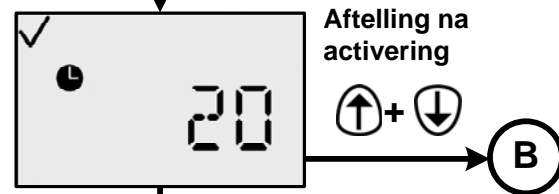

ACTIVERING