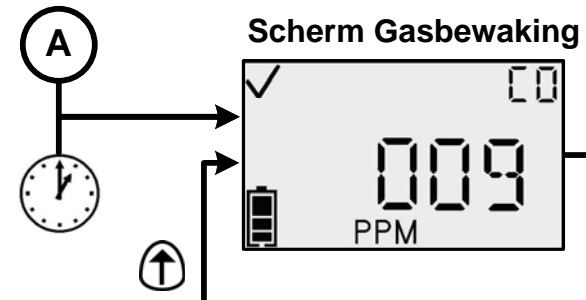

GASBADGE^{PRO}

Persoonlijke monitor voor één gas

Snelstartgids

OPMERKING: Dit referentieblad vormt een aanvulling op de handleiding bij de GasBadge PRO (artikelnummer 17123100) en is niet bedoeld ter vervanging van de informatie in de handleiding.

Onderdeelnummer: 17126368-6
 Revisie: 1.0
 Datum van uitgifte: 16-06-2008

© 2005 Industrial Scientific. Alle rechten voorbehouden.

ACTIVERING

BEWAKINGSMODUS

Door op de "pijltoets Omhoog" (↑) te drukken bladert u door de verschillende bedrijfsmodi.