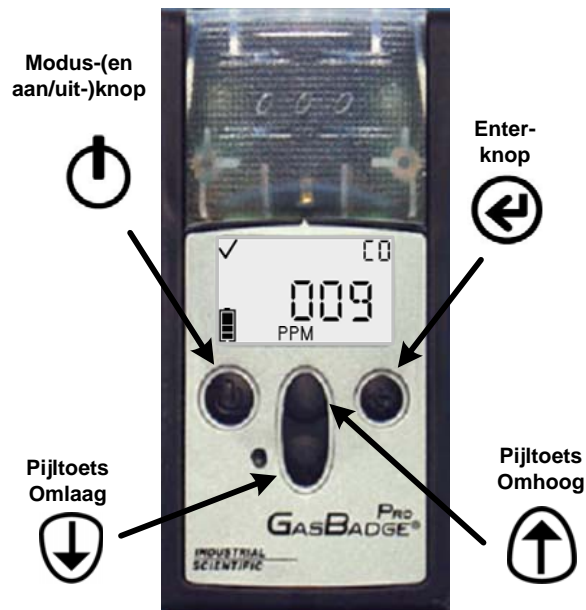

GASBADGE^{PRO}

Persoonlijke monitor voor één gas

Snelstartgids

OPMERKING: Dit referentieblad vormt een aanvulling op de handleiding bij de GasBadge PRO (artikelnummer 17123100) en is niet bedoeld ter vervanging van de informatie in de handleiding.

Onderdeelnummer: 17126368-6
 Revisie: 1.0
 Datum van uitgifte: 16-06-2008

© 2005 Industrial Scientific. Alle rechten voorbehouden.

ACTIVERING

BEWAKINGSMODUS

Door op de "pijltoets Omhoog" (↑) te drukken bladert u door de verschillende bedrijfsmodi.